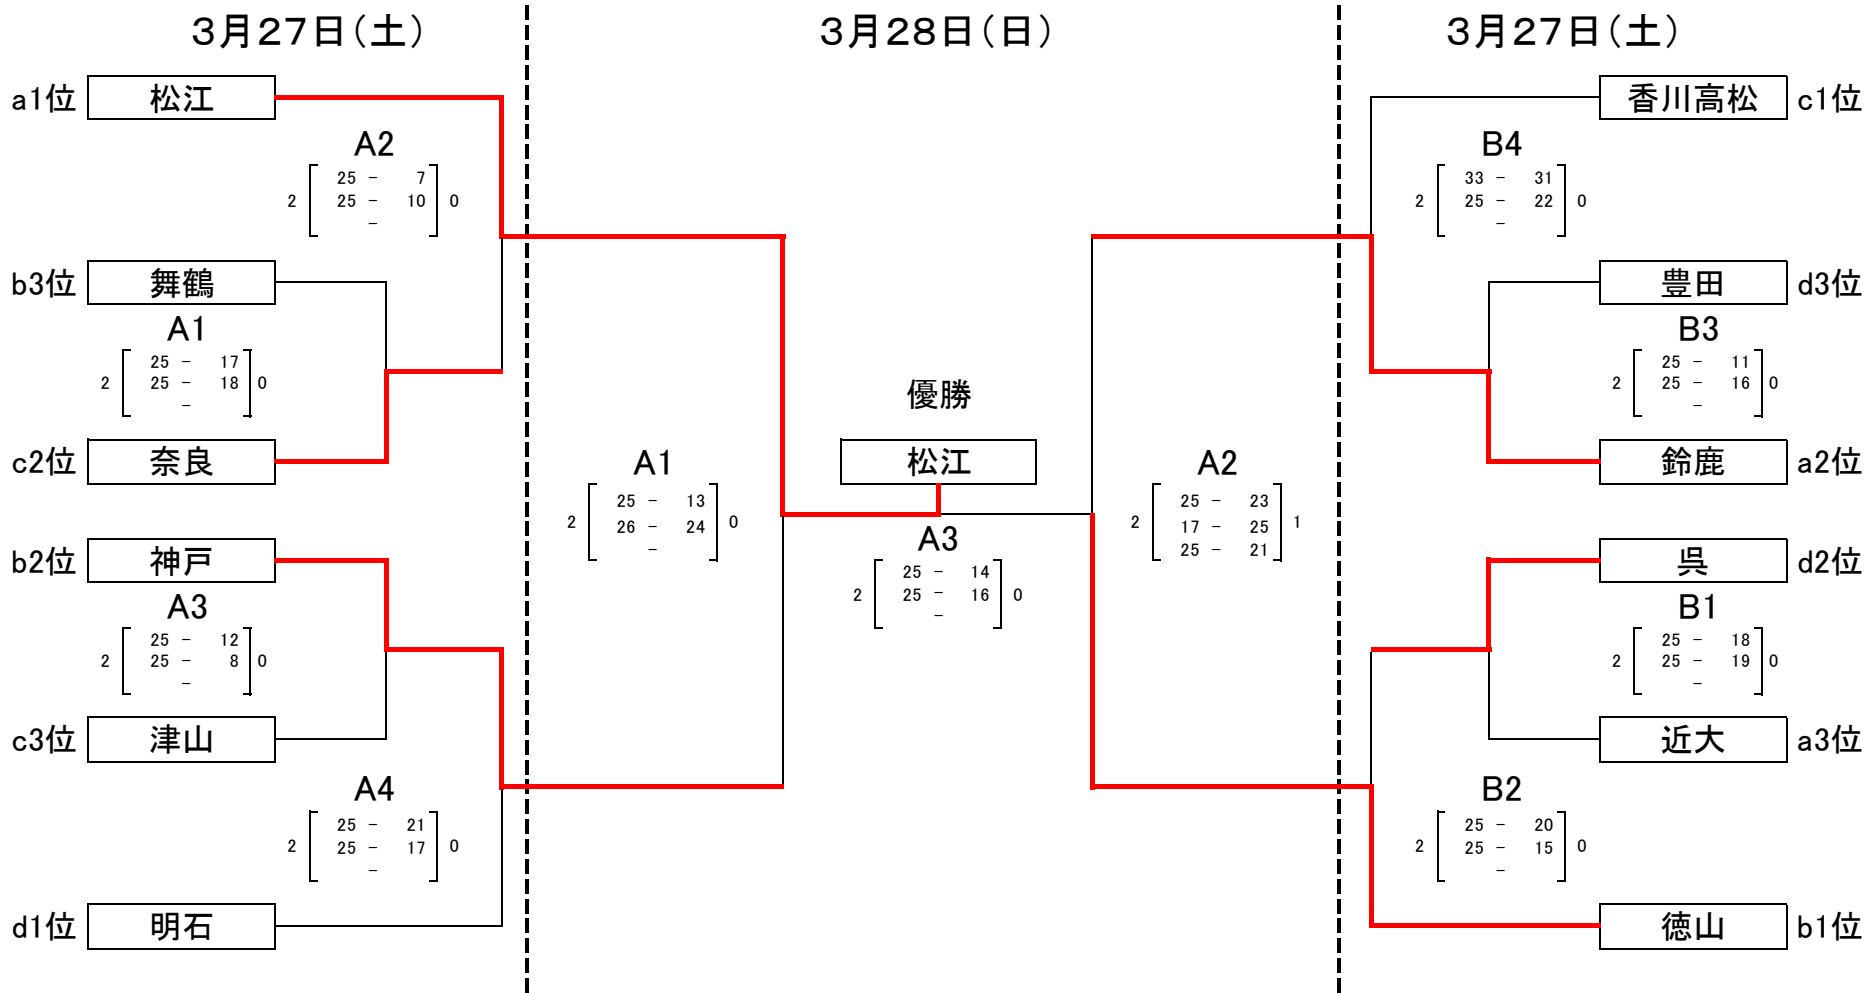

男子決勝トーナメント戦

- 優勝 松江工業高等専門学校
- 準優勝 徳山工業高等専門学校
- 3位 神戸市立工業高等専門学校
- 3位 鈴鹿工業高等専門学校