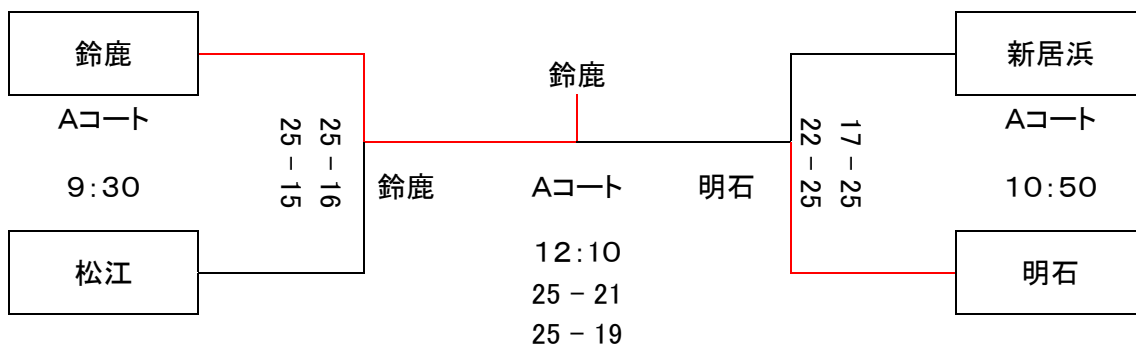

男子の部 予選リーグ・決勝トーナメント

男子の部 予選リーグ（第1日）

試合開始時間	Aコート			Bコート		
	組合せ			組合せ		
① 9:30	鈴鹿	鈴鹿-茨城	茨城	新居浜	新居浜-大分	大分
② 10:50	松江	松江-鹿児島	鹿児島	明石	明石-呉	呉
③ 12:10	香川高松	高松-茨城	①の敗者	八戸	八戸-大分	①の敗者
④ 13:30	富山本郷	富山-鹿児島	②の敗者	釧路	釧路-呉	②の敗者
⑤ 14:50	香川高松	高松-鈴鹿	①の勝者	八戸	八戸-新居浜	①の勝者
⑥ 16:10	富山本郷	富山-松江	②の勝者	釧路	釧路-明石	②の勝者

男子の部 決勝トーナメント（第2日）

男子の部 予選リーグ（第1日）

Aブロック

	1	2	3	勝・敗	セット率	ポイント率	順位
1 鈴鹿		27 - 25 25 - 16 -	25 - 20 25 - 21 -	2 - 0	==	==	1
2 茨城	25 - 27 16 - 25 -		21 - 25 8 - 25 -	0 - 2	==	==	3
3 香川高松	20 - 25 21 - 25 -	25 - 21 25 - 8 -		1 - 1	==	==	2

Bブロック

	1	2	3	勝・敗	セット率	ポイント率	順位
1 松江		25 - 17 28 - 26 -	25 - 23 25 - 22 -	2 - 0	==	==	1
2 鹿児島	17 - 25 26 - 28 -		20 - 25 25 - 23 25 - 14	1 - 1	==	==	2
3 富山本郷	23 - 25 22 - 25 -	25 - 20 23 - 25 14 - 25		0 - 2	==	==	3

Cブロック

	1	2	3	勝・敗	セット率	ポイント率	順位
1 新居浜		25 - 15 25 - 14 -	25 - 18 25 - 12 -	2 - 0	==	==	1
2 大分	15 - 25 14 - 25 -		24 - 26 14 - 25 -	0 - 2	==	==	3
3 八戸	18 - 25 12 - 25 -	26 - 24 25 - 14 -		1 - 1	==	==	2

Dブロック