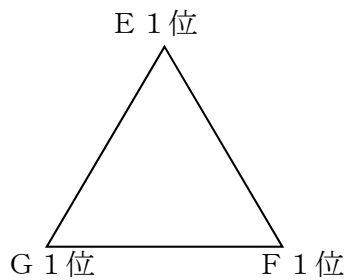

女子の部 決勝リーグ（第2日）

試合開始時間	Cコート		
	組合せ		
① 9:30	E 1位	松江－鈴鹿	G 1位
② 10:50	F 1位	高知－松江	①の敗者
③ 12:10	F 1位	高知－鈴鹿	①の勝者