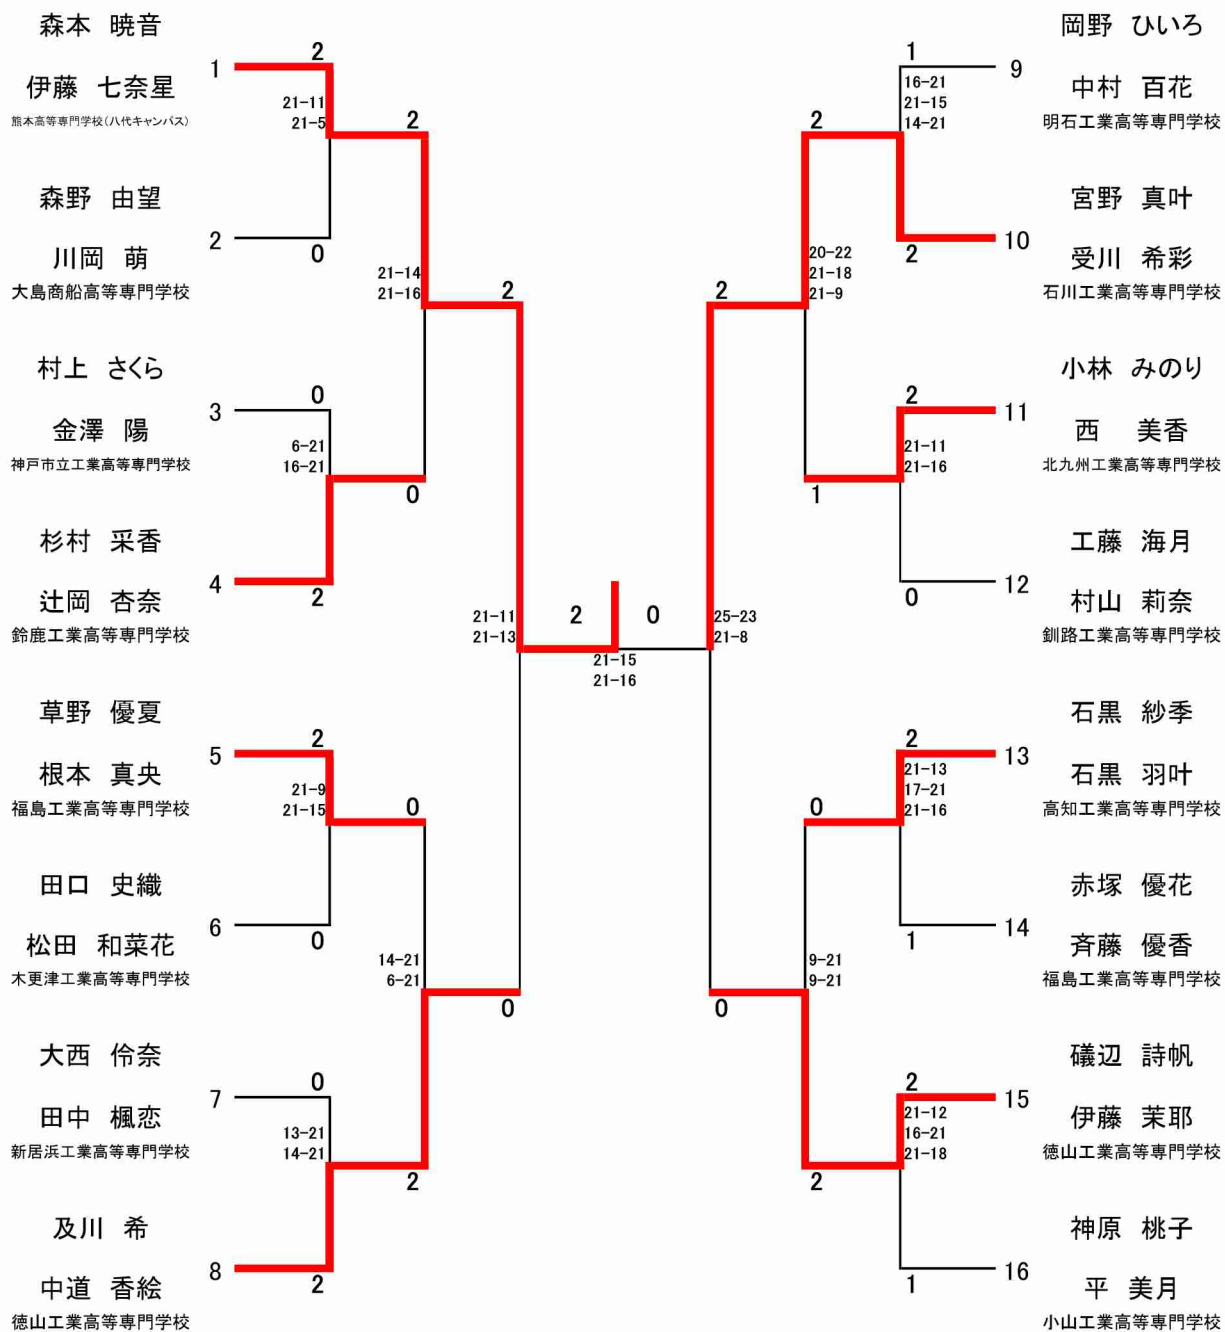

4. 女子個人戦(複)

優勝	森本 暁音 伊藤 七奈星 熊本高等専門学校 (八代キャンパス)	準優勝	宮野 真叶 受川 希彩 石川工業高等専門学校	第三位	及川 希 中道 香絵 徳山工業高等専門学校
	磯辺 詩帆 伊藤 茉耶 徳山工業高等専門学校