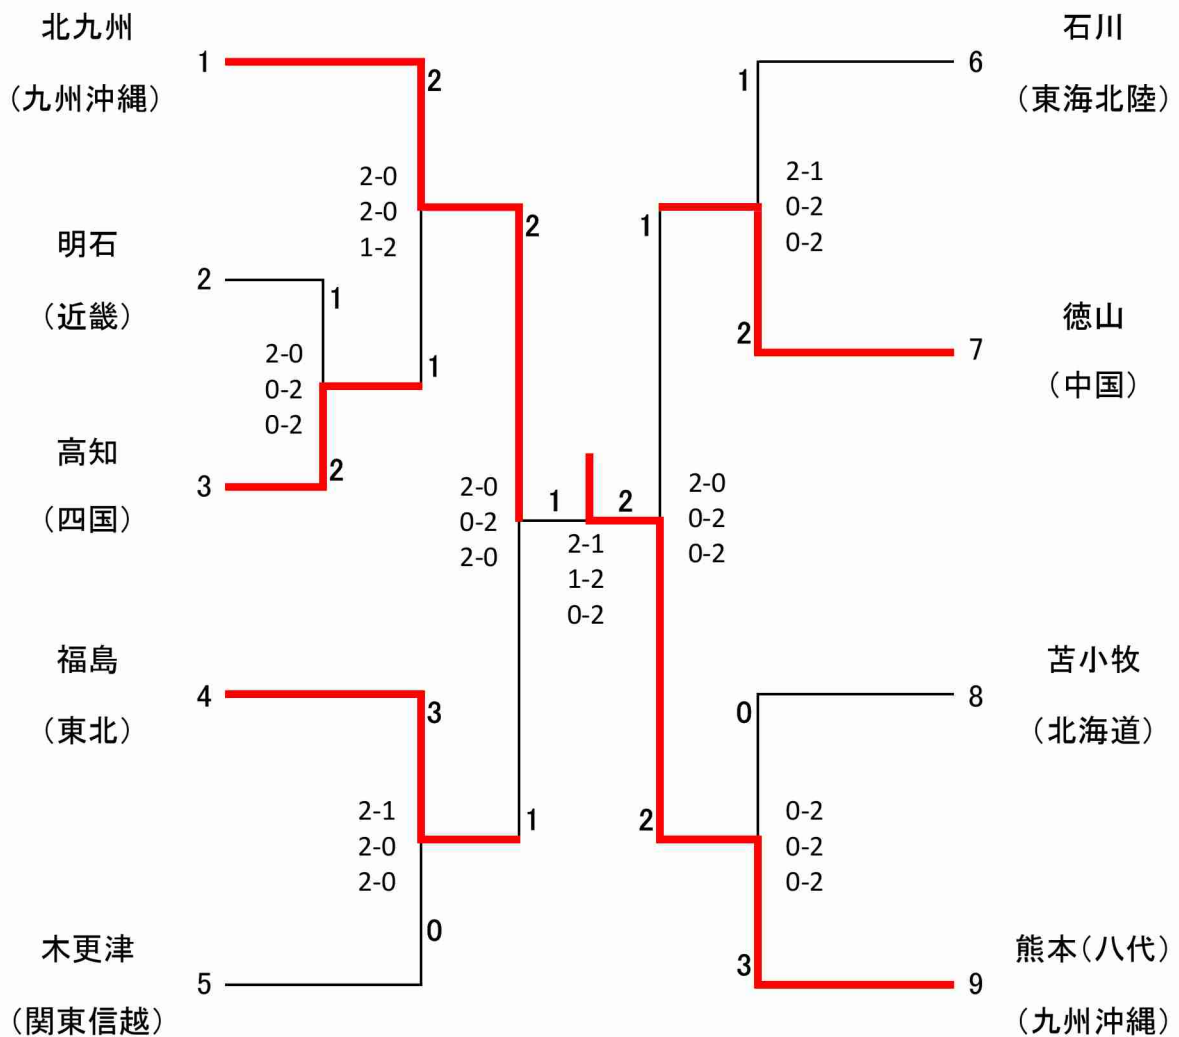

2. 女子団体戦

優勝	熊本高等専門学校 (八代キャンパス)	準優勝	北九州工業 高等専門学校	第三位	徳山工業 高等専門学校
					福島工業 高等専門学校