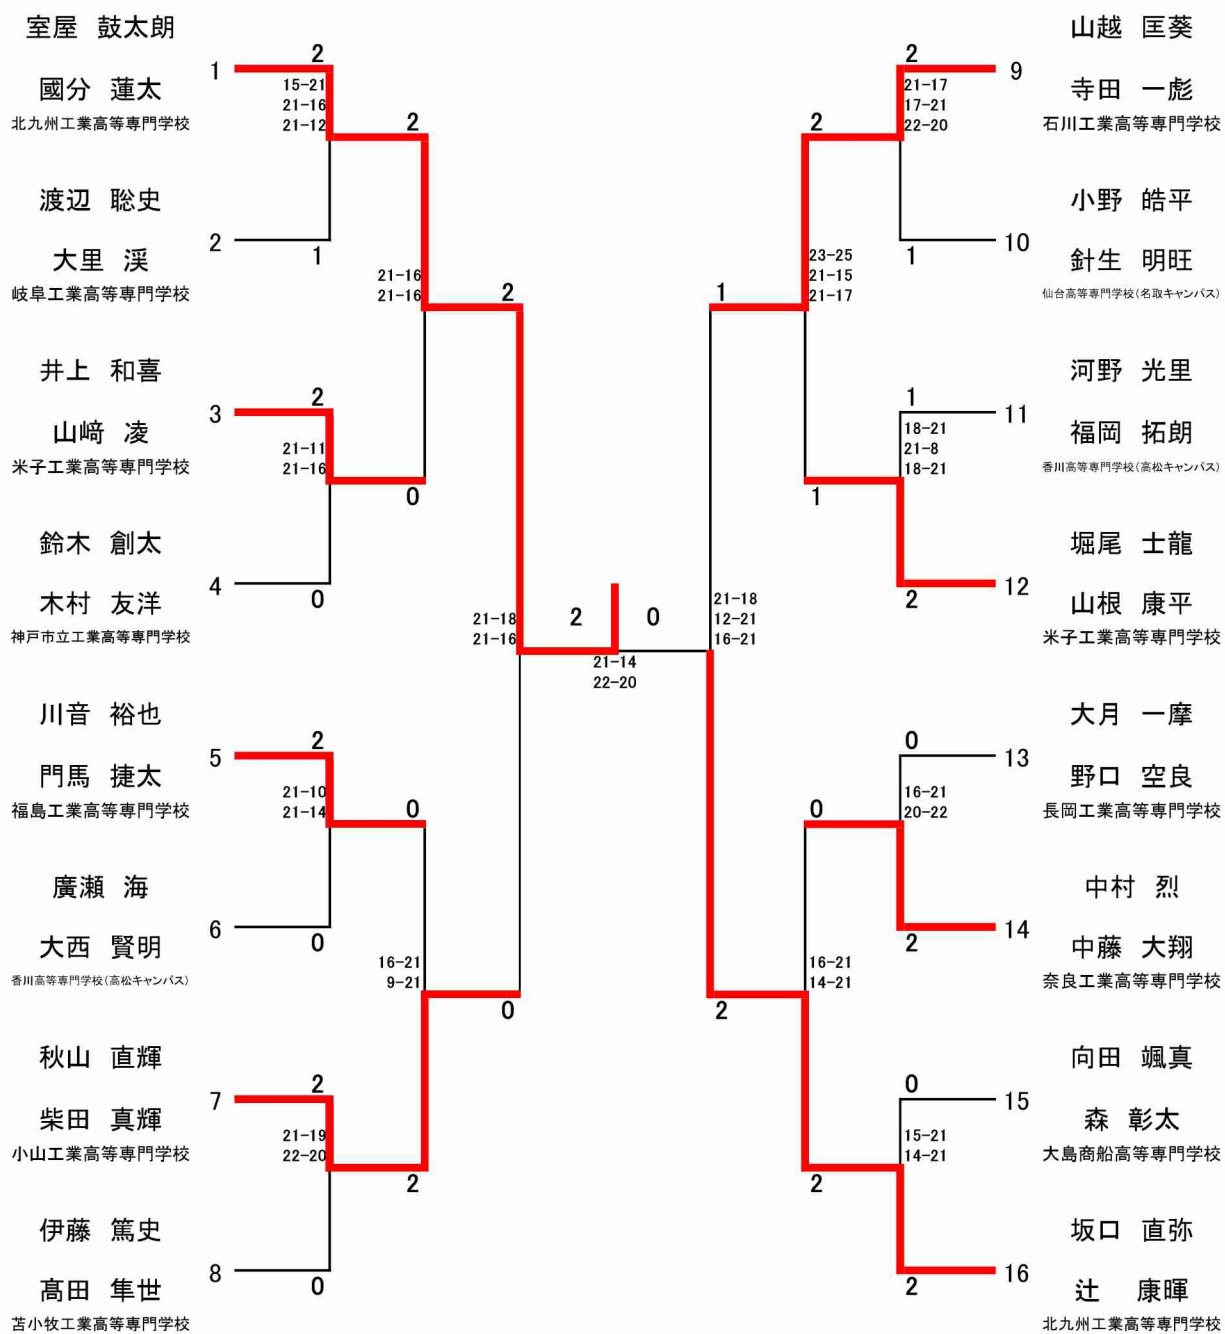

3. 男子個人戦(複)

優勝	室屋 鼓太郎 國分 蓮太 北九州工業高等専門学校	準優勝	坂口 直弥 辻 康暉 北九州工業高等専門学校	第三位	秋山 直輝 柴田 真輝 小山工業高等専門学校
					山越 匡葵 寺田 一彪 石川工業高等専門学校