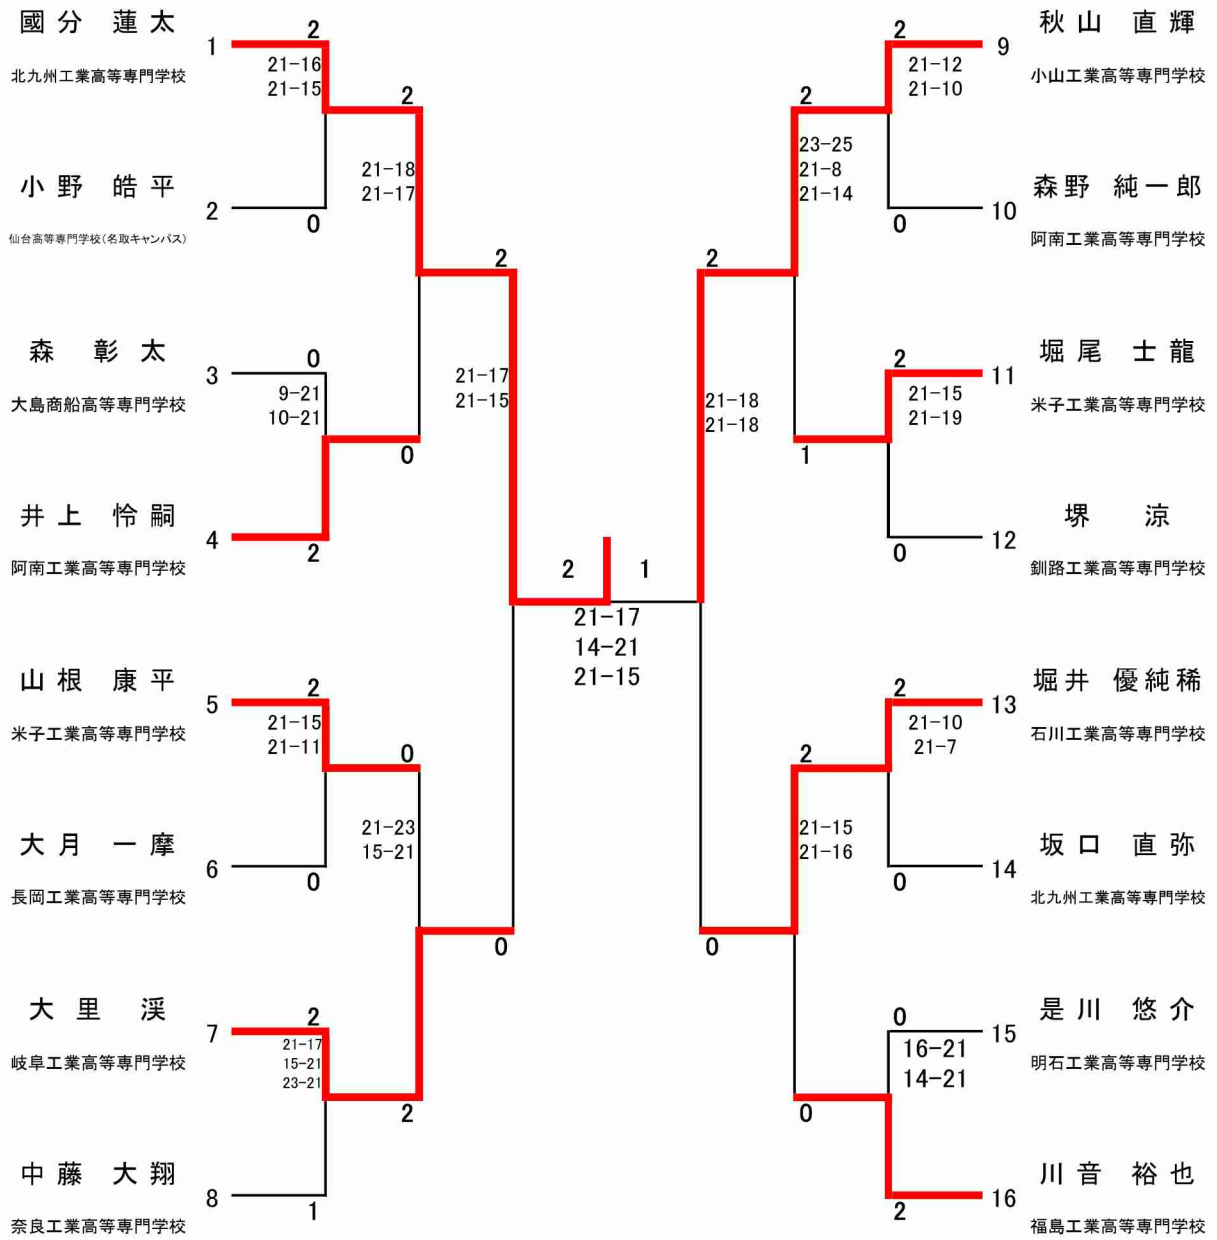

5. 男子個人戦(単)

優勝	國分 蓮太 北九州工業高等専門学校	準優勝	秋山 直輝 小山工業高等専門学校	第三位	大里 溪 岐阜工業高等専門学校
					堀井 優純稀 石川工業高等専門学校