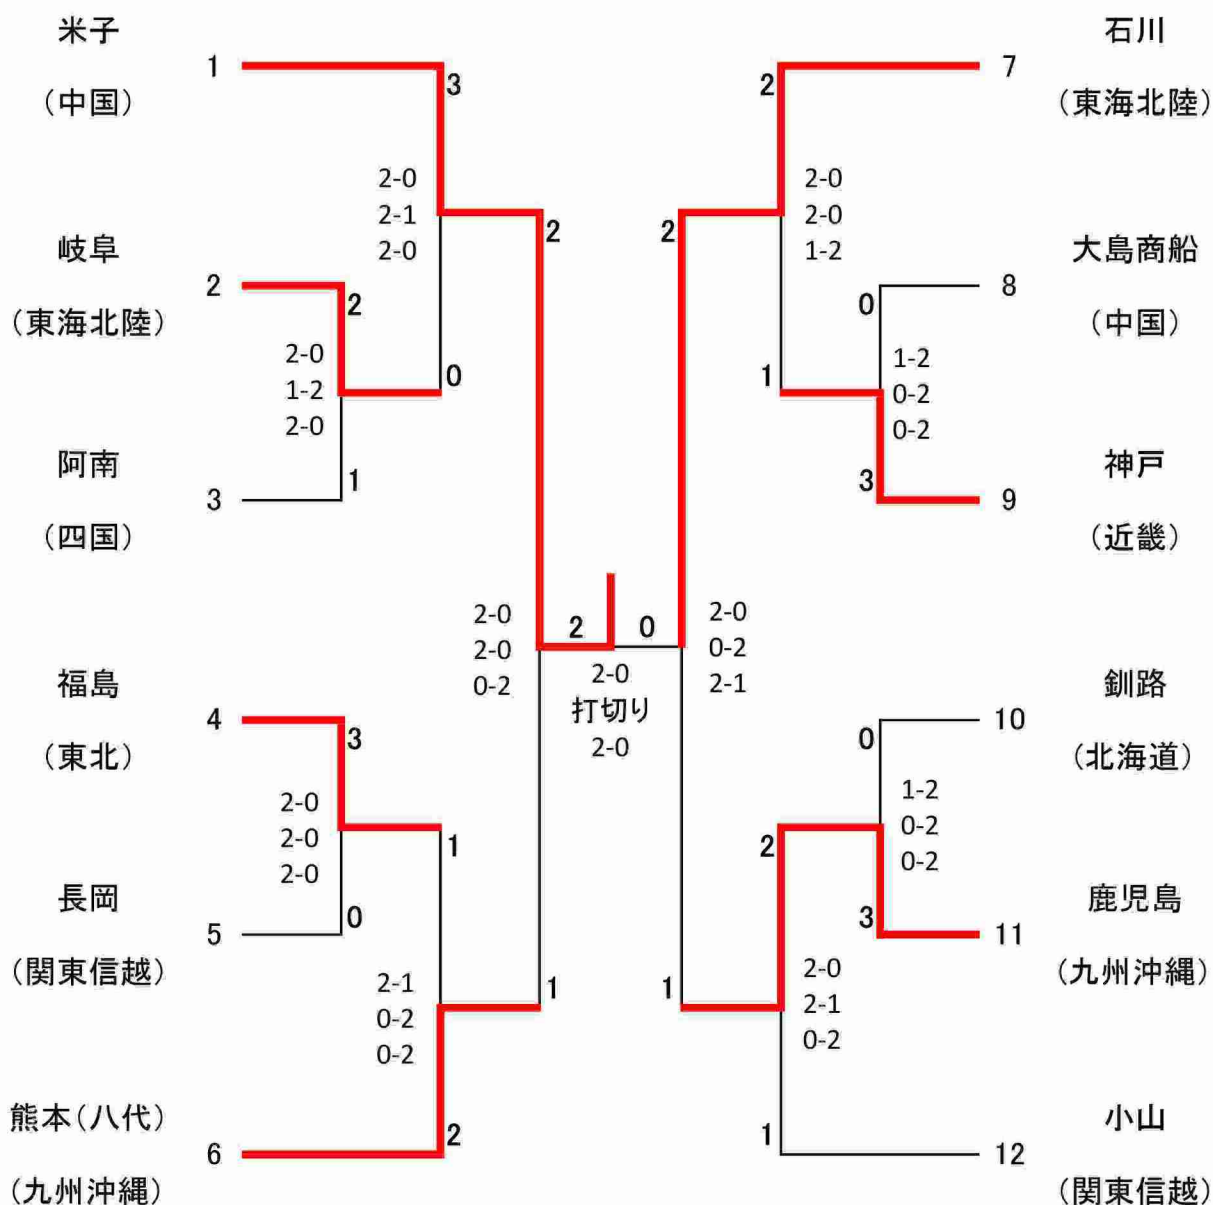

1. 男子団体戦

優勝	米子工業 高等専門学校	準優勝	石川工業 高等専門学校	第三位	熊本高等専門学校 (八代キャンパス)
					鹿児島工業 高等専門学校

第54回全国高等専門学校体育大会 バドミントン競技
第43回全日本高等専門学校バドミントン選手権

男子団体

回戦	試合番号	勝者チーム	スコア			敗者チーム
二 回 戦	1	岐阜工業 高等専門学校	2	—	1	阿南工業 高等専門学校
	複	宮川 大和 渡辺 聡史	2	21 — 17 21 — 12	0	久保 郁弥 森野 純一郎
	単1	木村 千春	1	21 — 14 18 — 21 13 — 21	2	井上 伶嗣
	単2	大里 溪	2	21 — 14 21 — 14	0	松本 礼央

一 回 戦	2	福島工業 高等専門学校	3	—	0	長岡工業 高等専門学校
	複	川音 裕也 門馬 捷太	2	21 — 15 21 — 16	0	大月 一摩 野口 空良
	単1	薄葉 健大	2	21 — 9 21 — 5	0	上村 光輝
	単2	三本菅 由泰	2	21 — 14 21 — 13	0	渡邊 純平

一 回 戦	3	神戸市立工業 高等専門学校	3	—	0	大島商船 高等専門学校
	複	本岡 真 高橋 裕太	2	22 — 20 7 — 21 21 — 18	1	向田 颯真 網本 和希
	単1	木村 友洋	2	21 — 6 21 — 17	0	伊東 武蔵
	単2	鈴木 創太	2	22 — 20 23 — 21	0	森 彰太