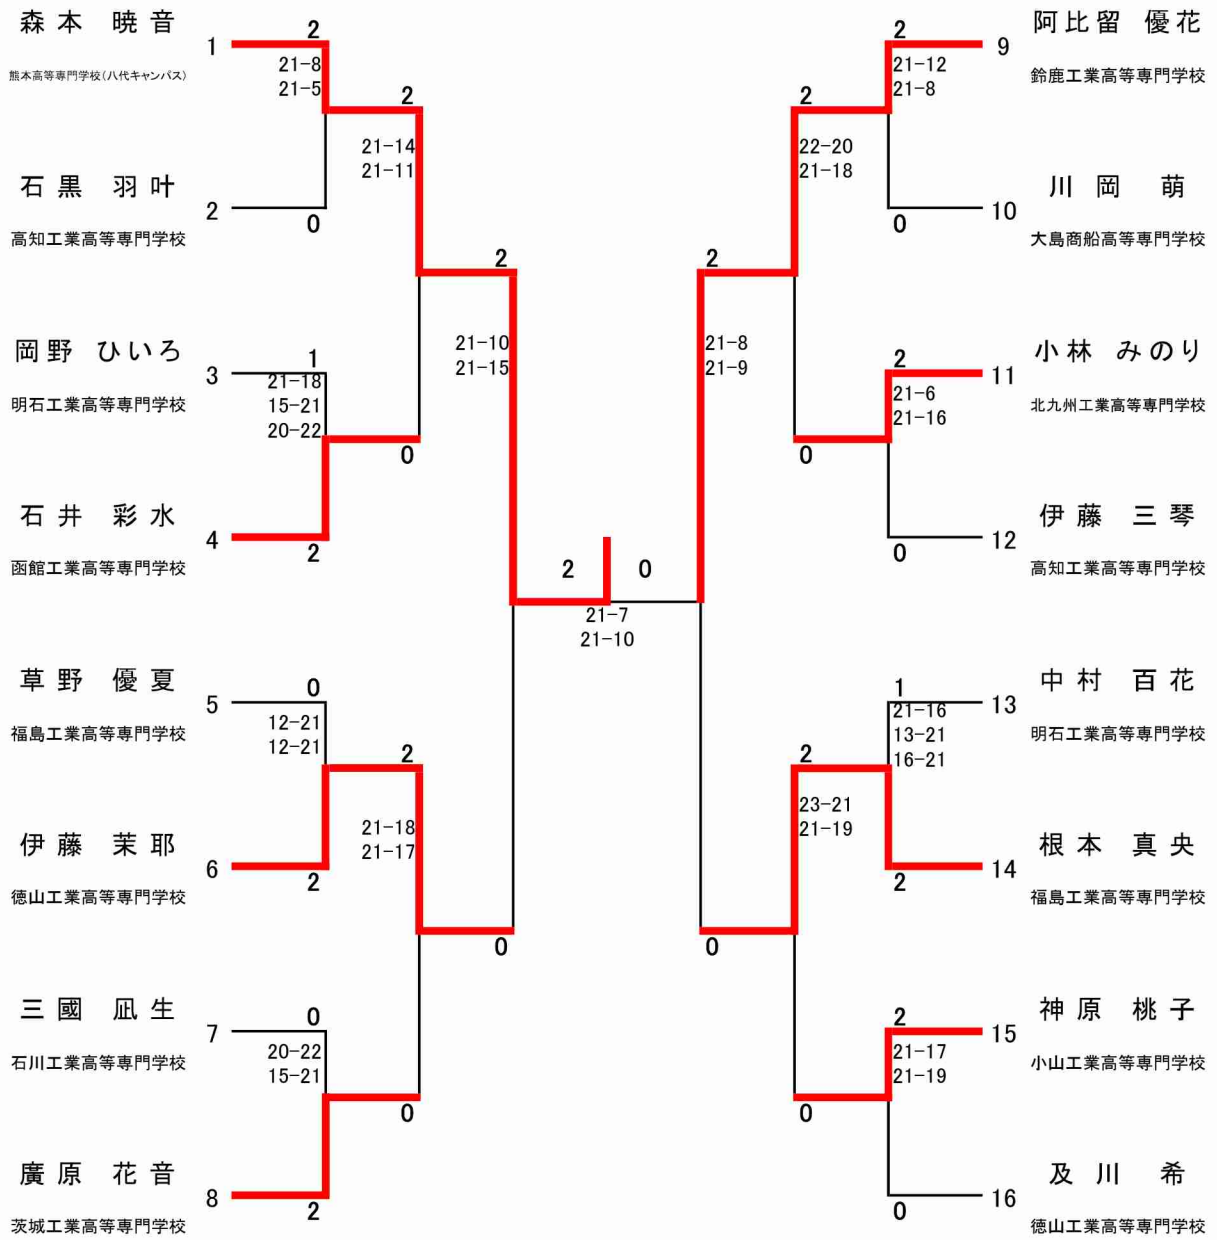

6. 女子個人戦(単)

優勝	森本 暁音 熊本高等専門学校 (八代キャンパス)	準優勝	阿比留 優花 鈴鹿工業高等専門学校	第三位	伊藤 茉耶 徳山工業高等専門学校
	根本 真央 福島工業高等専門学校